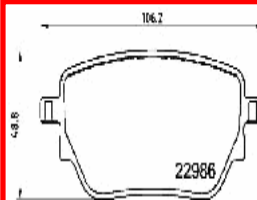

MERCEDES-BENZ CLA (C118) CLA 180 (118.384)[03.2019-]()
MERCEDES-BENZ CLA (C118) CLA 180 d (118.303)[03.2019-]()
MERCEDES-BENZ CLA (C118) CLA 200 (118.387)[03.2019-]()
MERCEDES-BENZ CLA (C118) CLA 200 d (118.312)[04.2019-]()

51-00-0534

OE: 0004207600