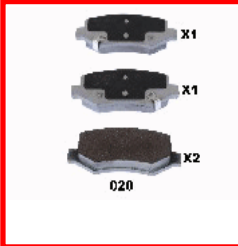

BYD SuRui 1.5 T[08.2012-](Benzina)
BYD SuRui 1.5[08.2012-](Benzina)

51-00-0210

OE: 5888939