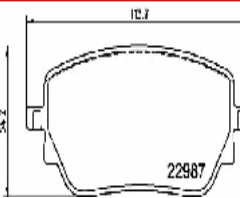

MERCEDES-BENZ CLA (C118) AMG CLA 35 4-matic (118.351)[04.2019-]()
MERCEDES-BENZ CLA (C118) AMG CLA 45 4-Matic+ (118.353)[07.2019-]()
MERCEDES-BENZ CLA (C118) AMG CLA 45 S 4-Matic+ (118.354)[07.2019-]()
MERCEDES-BENZ CLA (C118) CLA 180 (118.384)[03.2019-]()

51-00-0535

OE: 9074208101

MERCEDES-BENZ eSPRINTER Furgonato (910) eSprinter (910633) [02.2020-]()
MERCEDES-BENZ SPRINTER 3,5-t Autobus (907) 311 CDI (907.731, 907.733, 907.735)[10.2021-](Diesel)
MERCEDES-BENZ SPRINTER 3,5-t Autobus (907) 311 CDI[02.2018-](Diesel)

51-00-0536

OE: 9074205201

MERCEDES-BENZ SPRINTER 5-t Furgonato (907) 511 CDI[02.2018-](Diesel)
MERCEDES-BENZ SPRINTER 5-t Furgonato (907) 514 CDI[02.2018-](Diesel)
MERCEDES-BENZ SPRINTER 5-t Furgonato (907) 516 CDI Trazione integrale (907.653, 907.655, 907.657)[01
MERCEDES-BENZ SPRINTER 5-t Furgonato (907) 516 CDI[02.2018-](Diesel)

51-00-0600

OE: 1608520480