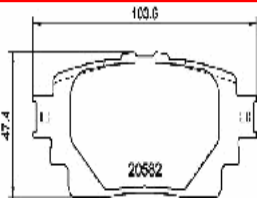

51-02-264

OE: T04466F402

SUZUKI ACROSS (A5Z_) 2.5 Hybrid[06.2020-](Benzina/Elettrico)
TOYOTA HIGHLANDER (GSU7_, AXUH7_) 2.5 Hybrid AWD (AXUH78) [12.2019-](Benzina/Elettrico)
TOYOTA HIGHLANDER (GSU7_, AXUH7_) 3.5 VVTi AWD (GSU75) [12.2019-](Benzina)

51-02-265

OE: 0446650010

LEXUS LS (UCF10) 400[12.1989-12.1994] (Benzina)

51-02-266

OE: 34 20 6 888 835